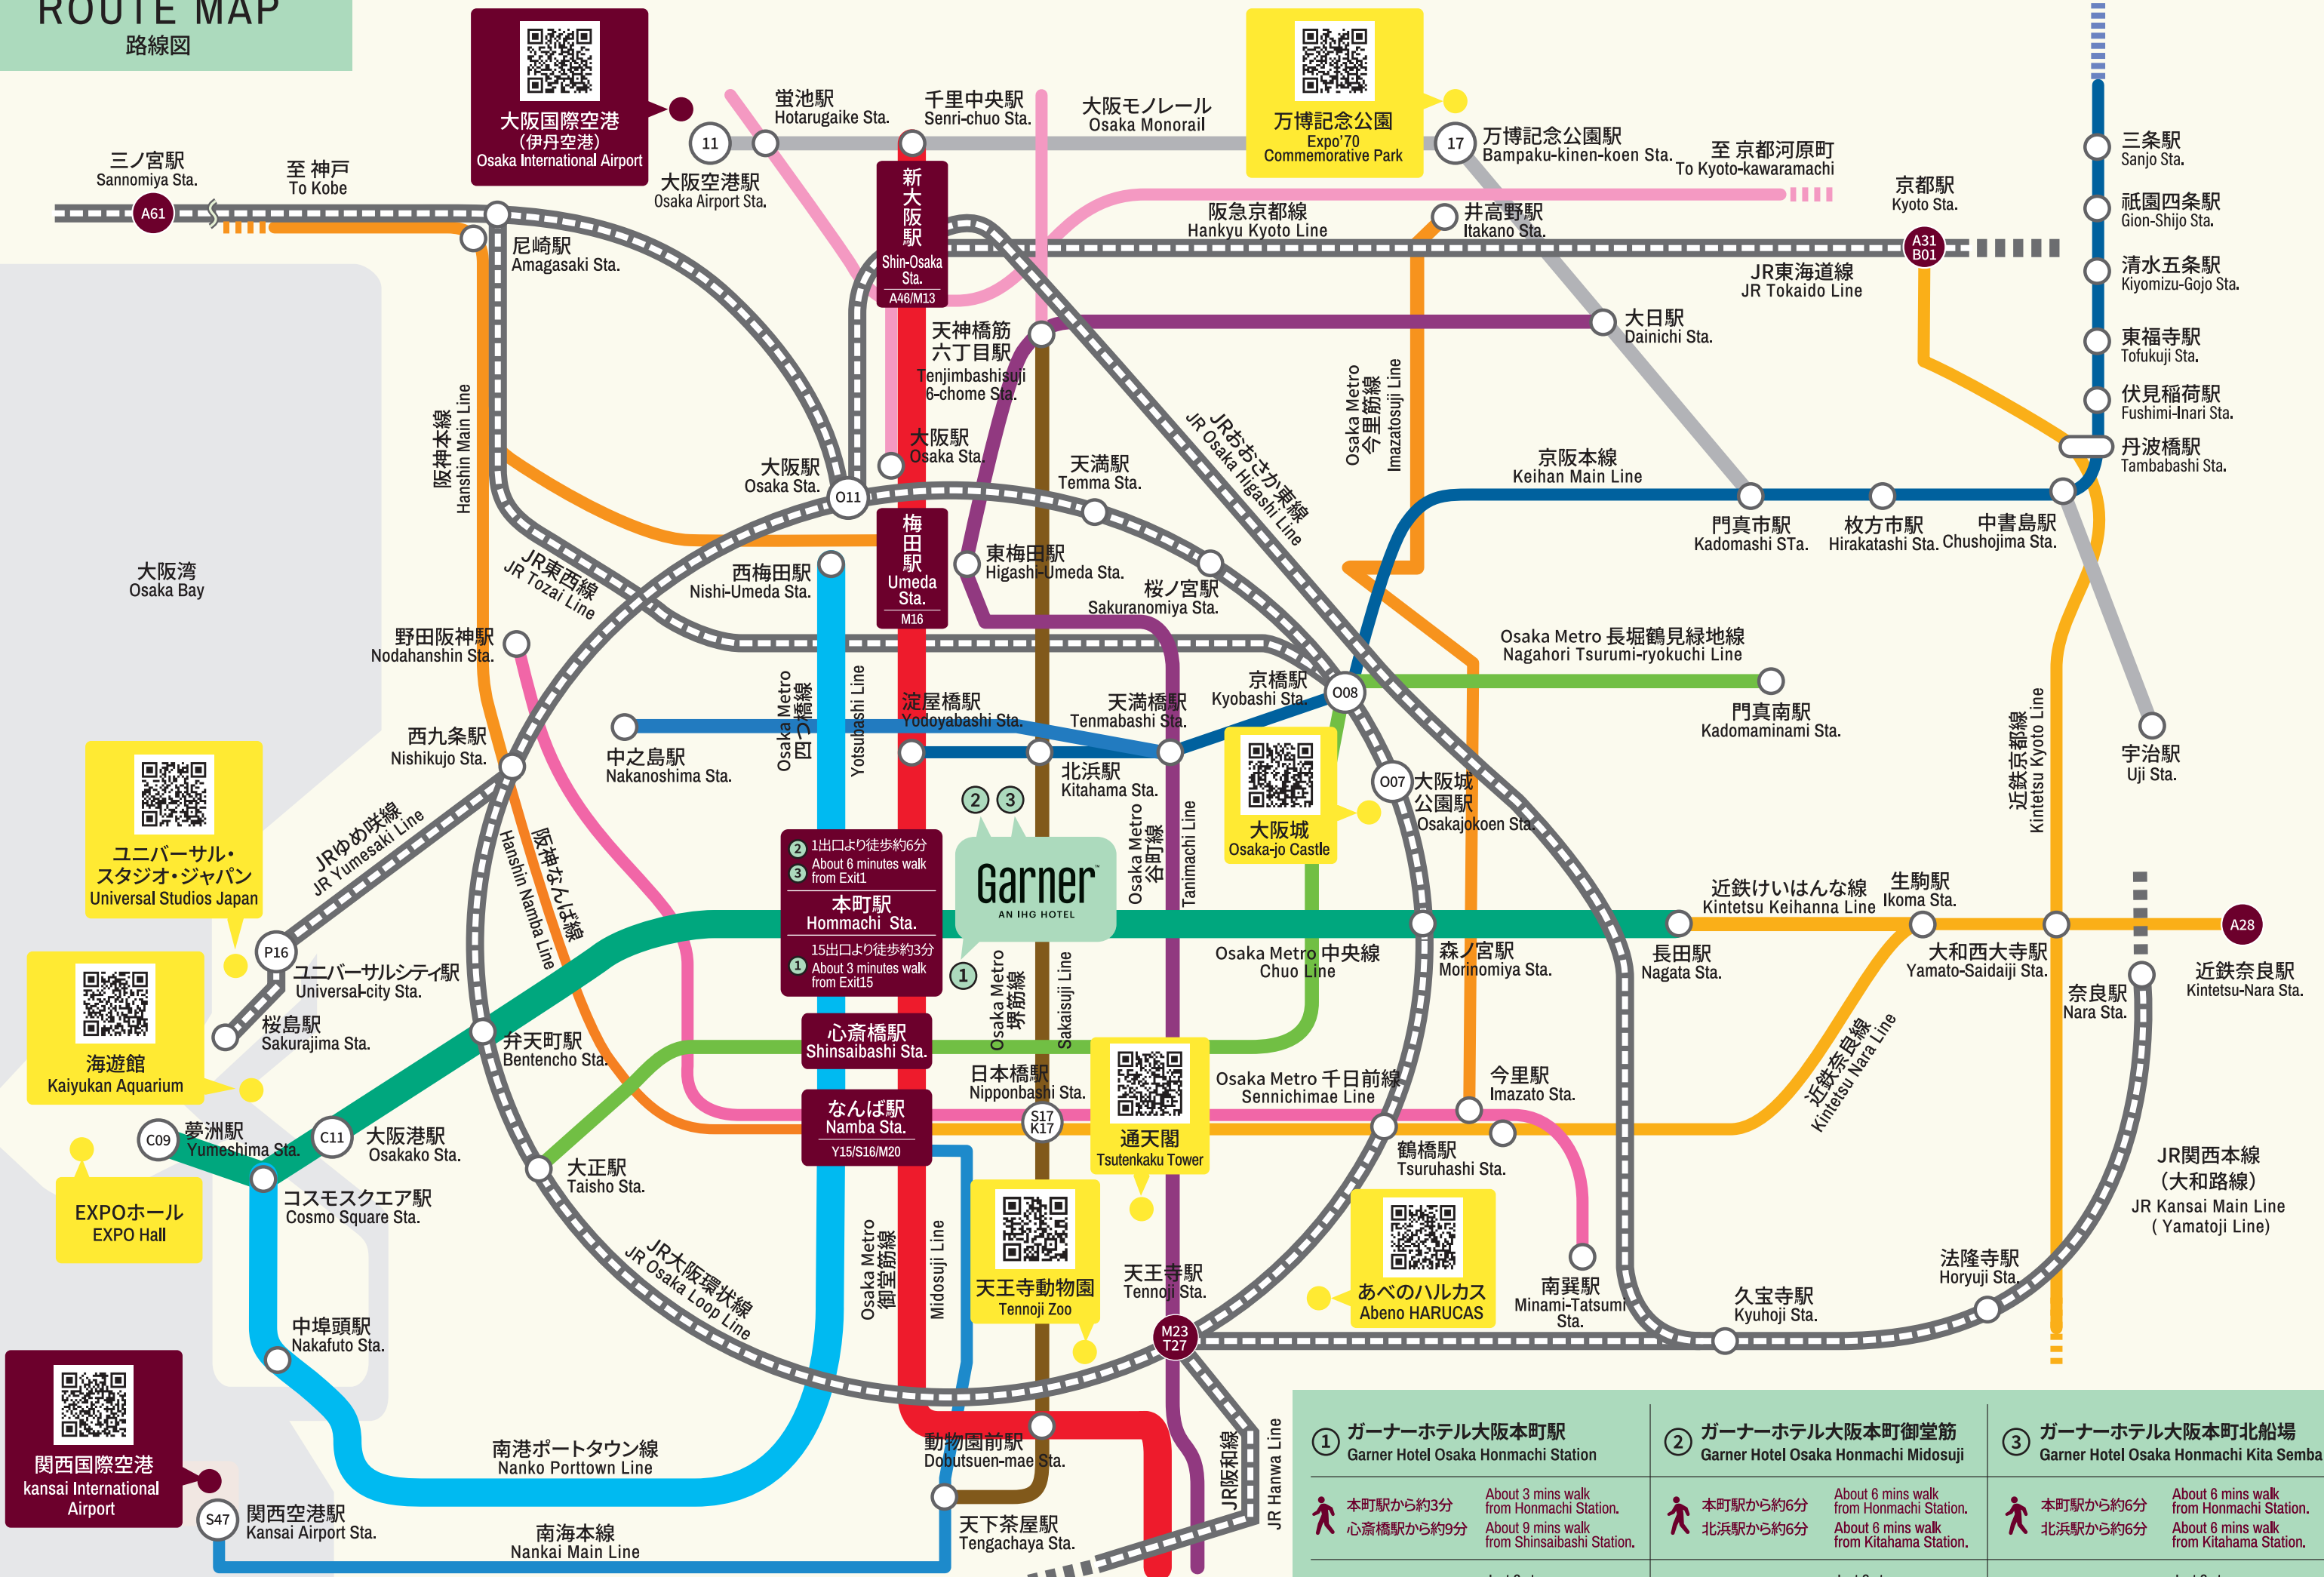

ROUTE MAP

路線図

1 15分出口より徒歩約3分
About 3 minutes walk from Exit15

2 1出口より徒歩約6分
About 6 minutes walk from Exit1

3 北浜駅から約6分
About 6 mins walk from Kitahama Station.

①	②	③
ガーナーホテル大阪本町駅 Garner Hotel Osaka Honmachi Station	ガーナーホテル大阪本町御堂筋 Garner Hotel Osaka Honmachi Midosuji	ガーナーホテル大阪本町北船場 Garner Hotel Osaka Honmachi Kita Semba
本町駅から約3分 About 3 mins walk from Honmachi Station.	本町駅から約6分 About 6 mins walk from Honmachi Station.	本町駅から約6分 About 6 mins walk from Honmachi Station.
心齋橋駅から約9分 About 9 mins walk from Shinsaibashi Station.	北浜駅から約6分 About 6 mins walk from Kitahama Station.	北浜駅から約6分 About 6 mins walk from Kitahama Station.
梅田駅から2駅 Just 2 stops from Umeda Station.	梅田駅から2駅 Just 2 stops from Umeda Station.	梅田駅から2駅 Just 2 stops from Umeda Station.
なんば駅から2駅 Just 2 stops from Namba Station.	なんば駅から2駅 Just 2 stops from Namba Station.	なんば駅から2駅 Just 2 stops from Namba Station.

Osaka Metro 中央線
Chuo Line

堺筋本町駅
Sakaisuji
Honmachi Sta.

ガーナーホテル大阪本町駅
Garner Hotel Osaka
Honmachi Station

至 心斎橋
To Shinsaibashi

おすすめスポット RECOMMENDED SPOT

レストラン RESTAURANT

1 かんてきや瓦町店
Kantekiya Dining Bar

ホテルより徒歩約3~15分
Approx. 3-15 mins on foot

ホテルより徒歩約4~19分
Approx. 4-19 mins on foot

ACCESS

5 まほらや
Mahoraya

ホテルより徒歩約7~11分
Approx. 7-11 mins on foot

ACCESS

6 新世界串カツ
いっとく本町店
Shinsekai Kushikatsu Ittoku

ホテルより徒歩約3~15分
Approx. 3-15 mins on foot

ACCESS

ホテルより徒歩約8~9分
Approx. 8-9 mins on foot

ACCESS

10 たこ焼き酒場 たこ太
御堂筋本町店
Takoyaki Takota

ホテルより徒歩約6~12分
Approx. 6-12 mins on foot

ACCESS

11 豚テキ×昭和ホルモン
焼肉てんぐ屋
Yakiniku Tenguya

ホテルより徒歩約6~13分
Approx. 6-13 mins on foot